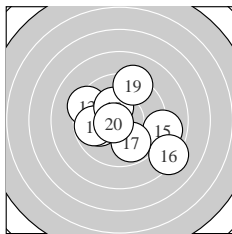

Ergebnis:	376	(392.5)
Serien:	94 93 96 93	
Zähler:	22 13 4 1 0 0 0 0 0 0	
Innenzehner:	15	
weiteste:	831 (2), 677 (16), 670 (25)	
beste Teiler	5.8 (5.) 22.4 (9.) 44.6 (10.)	
Trefferlage	0.50 mm links, 0.53 mm hoch	
Streuwert	2.39, horizontal: 2.50, vertikal: 2.27	

Serie 1:

10.4 *	7.6 ←	10.0 ↓	9.2 ↖	10.9 *
9.5 ←	10.2 *	9.9 ←	10.9 *	10.8 *

beste Teiler 5.8 (5.) 22.4 (9.) 44.6 (10.)
 Trefferlage 1.90 mm links, 0.41 mm tief
 Streuwert 2.14, horizontal: 2.83, vertikal: 1.08

Serie 2:

10.0 ←	10.2 *	9.4 ↖	9.8 ←	9.0 →
8.2 ↘	9.8 ↘	10.3 *	9.3 ↑	10.7 *

beste Teiler 75.6 (20.) 161.5 (18.) 180.6 (12.)
 Trefferlage 0.14 mm rechts, 0.12 mm tief
 Streuwert 2.71, horizontal: 3.13, vertikal: 2.22

Serie 4:

8.5 ↘	10.1 ↖	10.2 *	10.7 *	10.3 *
9.3 ↑	10.4 *	8.8 ↘	9.6 ↘	9.7 ↘

beste Teiler 55.9 (34.) 141.1 (37.) 157.4 (35.)
 Trefferlage 0.62 mm links, 1.38 mm hoch
 Streuwert 2.31, horizontal: 1.99, vertikal: 2.58