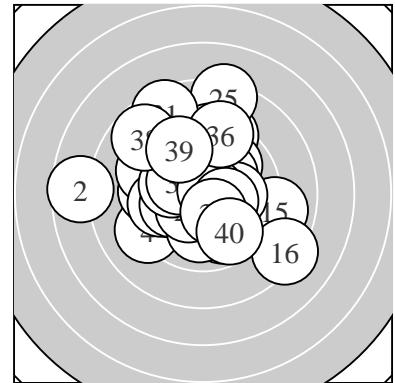

Ergebnis:	376	(392.5)
Serien:	94 93 96 93	
Zähler:	22 13 4 1 0 0 0 0 0 0	
Innenzehner:	15	
weiteste:	831 (2), 677 (16), 670 (25)	
beste Teiler	5.8 (5.) 22.4 (9.) 44.6 (10.)	
Trefferlage	0.50 mm links, 0.53 mm hoch	
Streuwert	2.39, horizontal: 2.50, vertikal: 2.27	

Serie 1:

10.4 *	7.6 ←	10.0 ↓	9.2 ↖	10.9 *
9.5 ←	10.2 *	9.9 ←	10.9 *	10.8 *

beste Teiler 5.8 (5.) 22.4 (9.) 44.6 (10.)
 Trefferlage 1.90 mm links, 0.41 mm tief
 Streuwert 2.14, horizontal: 2.83, vertikal: 1.08

Serie 3:

10.1 ↑	10.1 ←	10.0 ↓	9.9 ↗	8.3 ↑
10.3 *	10.4 *	10.2 *	9.4 ↑	10.1 →

beste Teiler 142.8 (27.) 175.8 (26.) 194.2 (28.)
 Trefferlage 0.34 mm rechts, 1.30 mm hoch
 Streuwert 2.07, horizontal: 1.36, vertikal: 2.59

Serie 4:

8.5 ↘	10.1 ↖	10.2 *	10.7 *	10.3 *
9.3 ↑	10.4 *	8.8 ↘	9.6 ↘	9.7 ↘

beste Teiler 55.9 (34.) 141.1 (37.) 157.4 (35.)
 Trefferlage 0.62 mm links, 1.38 mm hoch
 Streuwert 2.31, horizontal: 1.99, vertikal: 2.58